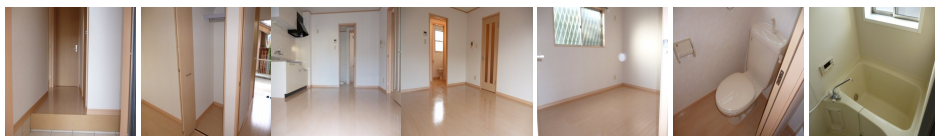

所在地	半田市郷中町1丁目		
交通	◆JR武豊線/半田駅 徒歩11分 ◆名鉄河和線/知多半田駅 徒歩13分		
	地下鉄	JR	名鉄
	バス	近鉄	
種別	アパート	築年	平成19年
間取り	1LDK	面積	38.41㎡
構造	木造	向き	東向
家賃	46,000円		
共益費	4,500円		

エアコン付き	浴室追焚	浴室乾燥機	温水洗淨便座	シャンプードレッサー	南向き
エレベーター	オートロック	TVインターホン	ピッキング防止キー	駐車場あり	ペット飼育可

主要設備	◆資料と相違する設備は、現状を優先とします。		
駐車場	4,400円 軽用		
階数/総階数	1階/2階建	総戸数	6戸
保証金	修繕費 45,000円	礼金	なし
その他月額		他費用	
保険	賃貸住宅保険 2年20,000円 (2年更新)	保証会社	要加入・更新 (初回保証料・更新料あり)
水道	公営 水道局		
排水	下水	ガス	プロパン
入居日	満室		
他			
備考	◆賃料及び初期費用条件は、号室、間取、契約形態により変わります。詳細をご確認ください。		

期間限定賃料値下キャンペーン !!